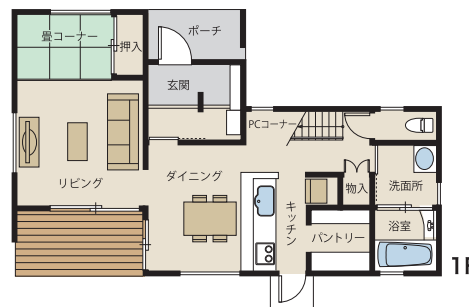

期間限定特別企画「^{ウチ}建売くる!？」

UCHIKURU!?

2020.2/1 SAT ~ 3/31 SUN

エアコン1台で暖かい家

MODEL HOUSE

宿泊体験 & ショートステイ体験

外張り断熱 + 高性能住宅 + 自然素材

ゼロエネルギーハウスを超える高性能な木造のお家をご体感ください

アイビックホーム

大分市わさだ

わさだモデルハウス

宿泊
体験

チェックイン 16:00
チェックアウト 10:00

アレルギー対応の自然素材と
全館空調システムでZEHを超える
高性能で上質な家

実際にキッチンを使ってお料理をしたり
テレビを観たりゲームをしたり家全体が
一定の温度に保たれている快適な空間で
家族団樂のひと時をお過ごしください。

家事

入浴

睡眠

団樂

大分市大在

大在モデルハウス

ショート
ステイ
体験

チェックイン 10:00
チェックアウト 12:00

間仕切りを一切設けず、生活の変化に
柔軟に対応していける
スケルトンインフィルの住まい

モーニングを食べながら朝の時間をゆっくりと
屋久島地杉に包まれるラグジュアリーな空間で
最高のひと時をお過ごし
ください。

珈琲&モーニング付き