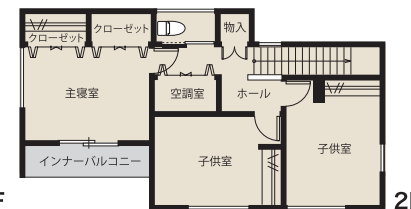

期間限定特別企画「^{ウチ}建売くる!？」

UCHIKURU!?

2020.2/1 SAT ~ 3/31 SUN

エアコン1台で暖かい家

MODEL HOUSE

宿泊体験 & ショートステイ体験

外張り断熱 + 高性能住宅 + 自然素材

ゼロエネルギーハウスを超える高性能な木造のお家をご体感ください

アイビックホーム

大分市わさだ

わさだモデルハウス

宿泊
体験

チェックイン 16:00
チェックアウト 10:00

アレルギー対応の自然素材と
全館空調システムでZEHを超える
高性能で上質な家

実際にキッチンを使ってお料理をしたり
テレビを観たりゲームをしたり家全体が
一定の温度に保たれている快適な空間で
家族団樂のひと時をお過ごしください。

家事

入浴

睡眠

団樂

大分市大在

大在モデルハウス

ショート
ステイ
体験

チェックイン 10:00
チェックアウト 12:00

間仕切りを一切設けず、生活の変化に
柔軟に対応していける
スケルトンインフィルの住まい

モーニングを食べながら朝の時間をゆっくりと
屋久島地杉に包まれるラグジュアリーな空間で
最高のひと時をお過ごし
ください。

珈琲&モーニング付き