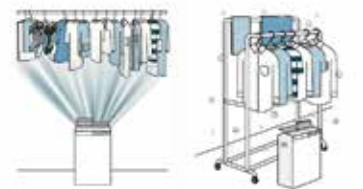

衣類乾燥除湿器 88,800 円(税抜)

Panasonic

洗濯物の端まで、しっかり風を届けるワイド送風とニオイのもととなる菌を除菌